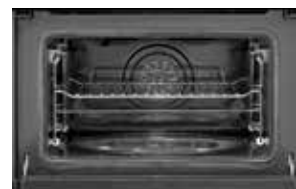

Kompakt-Backofen mit Mikrowelle

KMH 9803 12

Kompakt-Backofen mit Mikrowelle, Grill und Heißluft, Höhe 45 cm

Ausstattungsmerkmale

- Sicherheit**
- Kindersicherung
 - Sicherheits-Abschaltautomatik nach 10 Betriebsstunden
 - Querstrombelüftung, Gehäusekühlung und Betriebskontroll-Display
- 3 Beheizungsarten**
- Echte Heißluft
 - Großflächengrill mit Umluft
 - Großflächengrill
- 21 Kombi-Programme**
- Rezeptführer mit 15 Easy-Start-Programmen für z. B. Rind, Schwein, Hähnchen, Gemüse, Tiefkühlgerichte, Tiefkühlpizza
 - 3 Auftauprogramme
 - 3 Mikrowellen-Kombi-Programme:
 - Heißluft mit Mikrowelle (max. 300 W)
 - Großflächengrill (stark) mit Mikrowelle (max. 700 W)
 - Großflächengrill (mittel) mit Mikrowelle (max. 700 W)
- 10 Mikrowellenprogramme**
- 10 Mikrowellenprogramme (100 W - 1000 W)
 - Flutlichtbeleuchtung
- Besonderheiten**
- Komfortable Benutzerverföhrung durch Master-Steuerung mit Touch-Control und Twin-Display
 - Twin-Display-Anzeigen weiß
 - Programmierbarer Timer (Garbeginn, Gardauer, Garende)
 - Kurzeitwecker, Uhr
 - Memo-Funktion (Speicherung der bevorzugten Beheizungsart und Temperatur)
- Innenraum**
- Großer Innenraum mit ca. 41 L Volumen
 - Drehteller Ø 36 cm, kann abgeschaltet werden
 - ORANIER CLEAN UP-Emaillierung
- Backofentür**
- 3-fach verglast
 - Backofentür aushängbar
- Serienausstattung**
- Relingsystem verchromt, 1 Grillrost, 1 tiefe Glasschale, 1 Spezialteller für Pizza, 1 Drehteller

Technische Daten

- Gerät B/H/T** · 592/456/547 mm
- Einbaumaße B/H/T** · 560/450/550 mm
- Anschluss** · 3,2 kW, 230 V/50 Hz/16 A
 (Schukostecker, Kabellänge ca. 120 cm)

Kompakt-Backofen mit Mikrowelle – Innenansicht

Twin-Display-Anzeigen

Modell	Best.Nr	EAN-Code
KMH 9803 12	9803 12	4051543083704
Blende für Zwischenboden Edelstahl	9806 38	4029808356153